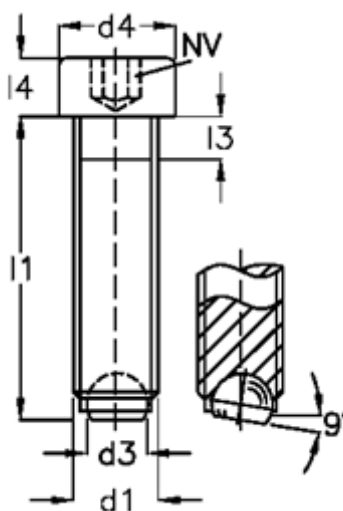

Varenummer: 2092762711A
Beskrivelse: E+G Kuglespændeskruer
GN 606-M6-40-BN

Mål

d1	= M6
d2	= 4.0
d3	= 3.2
d4	= 10
Indvendig sekskant	= 5.0
l1	= 40
l3	= 3.0
l4	= 6